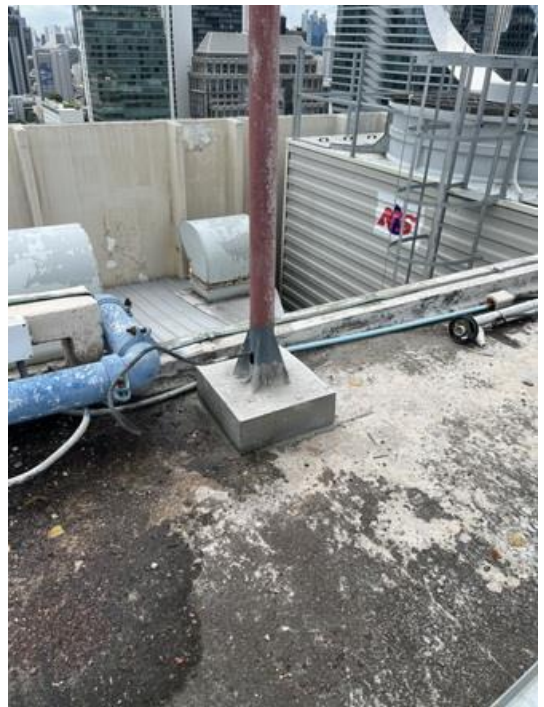

งานแก้ไขโครงเหล็กเสาค้ำท่อ
สมคิดการ์เดนส์ คอนโดมิเนียม

แก้ไขเสาที่ผุ

งานแก้ไขโครงเหล็กเสาค้ำท่อ
สมคิดการ์เดนส์ คอนโดมิเนียม

แก้ไขขาเสาสายล่อฟ้าที่ผุ

งานแก้ไขโครงเหล็กเสาค้ำท่อ
สมคิดการ์เดนส์ คอนโดมิเนียม

แก้ไขเสาเสายล่อฟ้าที่ผุ

งานแก้ไขโครงเหล็กเสาค้ำท่อ
สมคิดการ์เดนส์ คอนโดมิเนียม

เปลี่ยนเหล็กฉาก support สายล่อฟ้า

งานแก้ไขโครงเหล็กเสาค้ำท่อ
สมคิดการ์เดนส์ คอนโดมิเนียม

เปลี่ยนเหล็กฉาก support สายล่อฟ้า