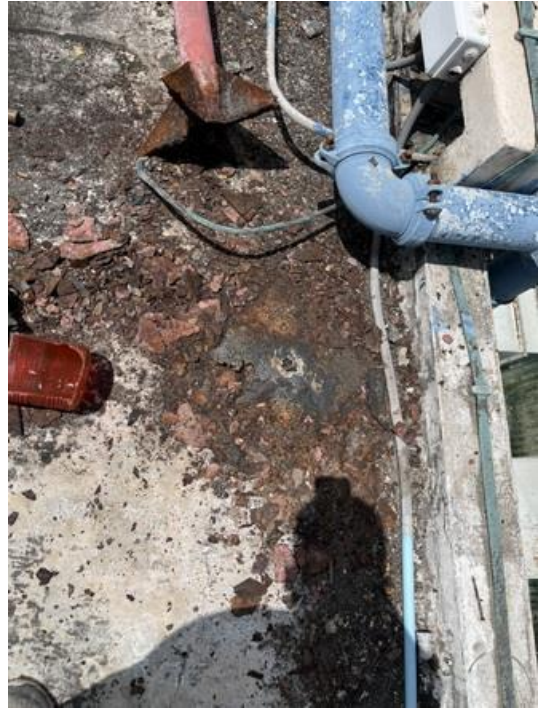

งานแก้ไขโครงเหล็กเสาค้ำท่อ
สมคิดการ์เดนส์ คอนโดมิเนียม

แก้ไขเสาที่ผุ

งานแก้ไขโครงเหล็กเสาค้ำท่อ
สมคิดการ์เดนส์ คอนโดมิเนียม

แก้ไขเสาที่ผุ

งานแก้ไขโครงเหล็กเสาค้ำท่อ
สมคิดการ์เดนส์ คอนโดมิเนียม

แก้ไขเสาที่ผุ

งานแก้ไขโครงเหล็กเสาค้ำท่อ
สมคิดการ์เดนส์ คอนโดมิเนียม

แก้ไขเสาที่ผุ

งานแก้ไขโครงเหล็กเสาค้ำท่อ
สมคิดการ์เดนส์ คอนโดมิเนียม

แก้ไขขาเสาสายล่อฟ้าที่ผุ

งานแก้ไขโครงเหล็กเสาค้ำท่อ
สมคิดการ์เดนส์ คอนโดมิเนียม

แก้ไขเสาเสายล่อฟ้าที่ผุ

งานแก้ไขโครงเหล็กเสาค้ำท่อ
สมคิดการ์เดนส์ คอนโดมิเนียม

เปลี่ยนเหล็กฉาก support สายล่อฟ้า

งานแก้ไขโครงเหล็กเสาค้ำท่อ
สมคิดการ์เดนส์ คอนโดมิเนียม

เปลี่ยนเหล็กฉาก support สายล่อฟ้า