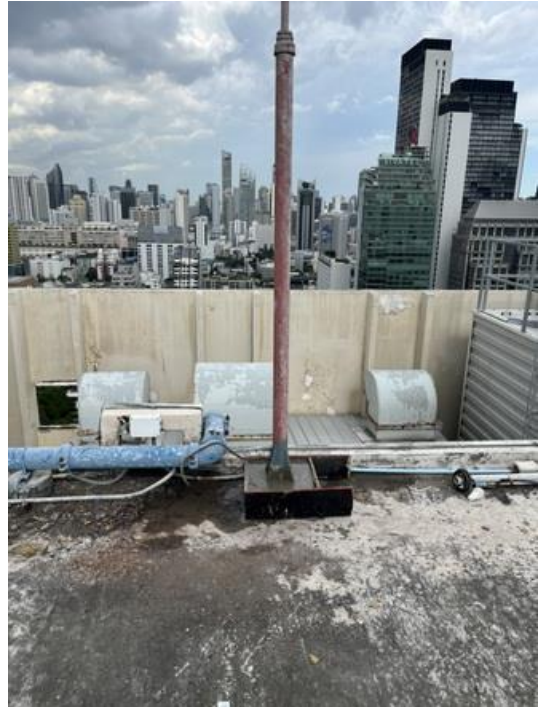

งานแก้ไขโครงเหล็กเสาค้ำท่อ
สมคิดการ์เดนส์ คอนโดมิเนียม

แก้ไขเสาที่ผุ

งานแก้ไขโครงเหล็กเสาค้ำท่อ
สมคิดการ์เดนส์ คอนโดมิเนียม

แก้ไขขาเสาสายล่อฟ้าที่ผุ

งานแก้ไขโครงเหล็กเสาค้ำท่อ
สมคิดการ์เดนส์ คอนโดมิเนียม

แก้ไขเสาเสายล่อฟ้าที่ผุ