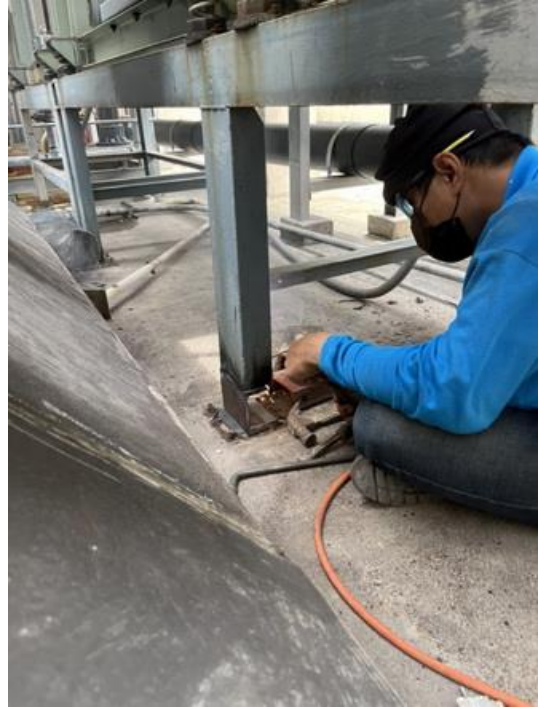

งานแก้ไขโครงเหล็กเสาค้ำท่อ
สมคิดการ์เดนส์ คอนโดมิเนียม

แก้ไขเสาที่ผุ

งานแก้ไขโครงเหล็กเสาค้ำท่อ
สมคิดการ์เดนส์ คอนโดมิเนียม

แก้ไขเสาที่ผุ

งานแก้ไขโครงเหล็กเสาค้ำท่อ
สมคิดการ์เดนส์ คอนโดมิเนียม

แก้ไขเสาที่ผุ

งานแก้ไขโครงเหล็กเสาค้ำท่อ
สมคิดการ์เดนส์ คอนโดมิเนียม

แก้ไขเสาที่ผุ

งานแก้ไขโครงเหล็กเสาค้ำท่อ
สมคิดการ์เดนส์ คอนโดมิเนียม

แก้ไขขาเสาสายล่อฟ้าที่ผุ

งานแก้ไขโครงเหล็กเสาค้ำท่อ
สมคิดการ์เดนส์ คอนโดมิเนียม

แก้ไขเสาเสายล่อฟ้าที่ผุ